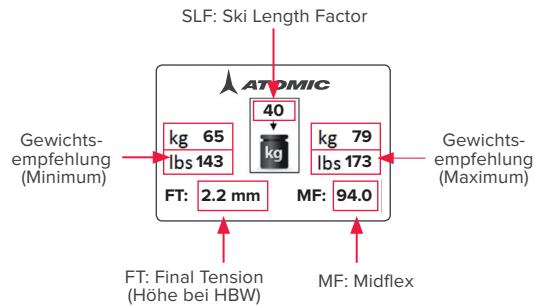

# GEWICHTSEMPFEHLUNG NORDIC SKI

Auf jedem unserer Weltcup-Ski klebt ein Atomic-Sticker mit den wichtigsten technischen Informationen. Dazu gehört auch die Angabe einer Gewichtsspanne – abhängig von Länge und Flex des Skis. Es gibt zwei unterschiedliche Sticker: einen für Classic und einen für Skating.

## CLASSIC

Dieser Sticker zeigt mithilfe eines Farbcode-Systems auf einen Blick, für welche Temperaturen der Ski empfohlen wird: blau (kalt), gelb (universal) oder rot (warm).

Der Sticker unten kommt zum Beispiel auf einen Ski, der für kalte Temperaturen und Langläufer mit einem Gewicht von 72 bis 94 kg (im Idealfall 80 bis 90 kg) passt.

## SKATE

Der Sticker unten gibt zum Beispiel an, dass der Ski für Langläufer mit einem Gewicht von 65-79 kg, 143-173 lbs, vorgesehen ist.

## TOURING SHORT SIZE

<b>MOTION XCRUISE 53 POSIGRIP</b>	163 cm		173 cm		183 cm		193 cm		-	-	-	-
-	55-65	121-143	55-70	121-154	60-75	132-165	70-95	154-209	-	-	-	-
xstiff	-	-	-	-	80-95	176-209	90-100(+)	198-220(+)	-	-	-	-
<b>MOTION XCRUISE 55 GRIP</b>	163 cm		173 cm		183 cm		193 cm		-	-	-	-
-	55-70	121-154	60-75	132-165	70-95	154-209	75-100(+)	165-220(+)	-	-	-	-
<b>MOTION XCRUISE 55 GRIP W</b>	163 cm		173 cm		183 cm		-		-		-	-
-	40-55	88-121	50-65	110-143	60-75	132-165	-	-	-	-	-	-