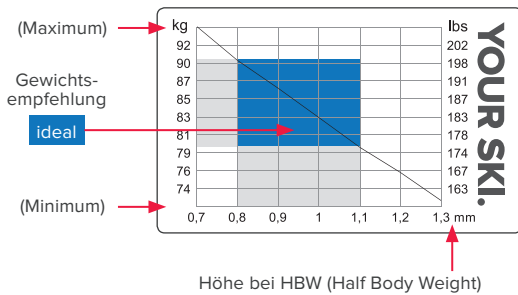

# GEWICHTSEMPFEHLUNG NORDIC SKI

Auf jedem unserer Weltcup-Ski klebt ein Atomic-Sticker mit den wichtigsten technischen Informationen. Dazu gehört auch die Angabe einer Gewichtsspanne – abhängig von Länge und Flex des Skis. Es gibt zwei unterschiedliche Sticker: einen für Classic und einen für Skating.

## CLASSIC

Dieser Sticker zeigt mithilfe eines Farbcode-Systems auf einen Blick, für welche Temperaturen der Ski empfohlen wird: blau (kalt), gelb (universal) oder rot (warm).

Der Sticker unten kommt zum Beispiel auf einen Ski, der für kalte Temperaturen und Langläufer mit einem Gewicht von 72 bis 94 kg (im Idealfall 80 bis 90 kg) passt.

## SKATE

Der Sticker unten gibt zum Beispiel an, dass der Ski für Langläufer mit einem Gewicht von 65-79 kg, 143-173 lbs, vorgesehen ist.

## RACE SKATE

<b>REDSTER WORLDCUP SKATE A1</b>	173 cm		179 cm		185 cm		191 cm		-	-	-	-
compact hard	-	-	-	-	67-79	147-174	80-92	176-202	-	-	-	-
compact soft	40-50	88-110	45-55	99-121	55-66	121-145	65-79	143-174	-	-	-	-
<b>REDSTER WORLDCUP SKATE A2</b>	172 cm		178 cm		184 cm		190 cm		-	-	-	-
uni soft	40-50	88-110	45-55	99-121	55-66	121-145	65-79	143-174	-	-	-	-
uni hard	-	-	-	-	67-79	147-174	80-92	176-202	-	-	-	-
uni hard xstiff	-	-	-	-	-	-	90-120	198-264	-	-	-	-
plus CB soft	40-50	88-110	45-55	99-121	55-66	121-145	65-79	143-174	-	-	-	-
plus CB hard	-	-	-	-	67-79	147-174	80-92	176-202	-	-	-	-
<b>REDSTER MARATHON SKATE</b>	172 cm		178 cm		184 cm		190 cm		-	-	-	-
soft	40-55	88-121	50-65	110-143	55-70	121-154	65-80	143-176	-	-	-	-
hard	-	-	-	-	65-80	143-176	75-95(+)	165-209(+)	-	-	-	-
<b>REDSTER SKATE</b>	172 cm		178 cm		184 cm		190 cm		-	-	-	-
-	40-55	88-121	50-65	110-143	60-80	132-176	75-100(+)	165-220(+)	-	-	-	-