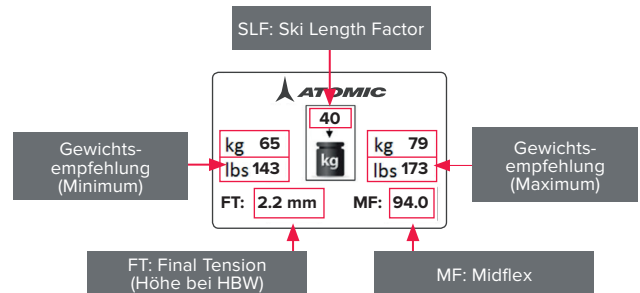

SKATE

Der Sticker unten zeigt, dass der Ski für Langläufer mit einem Gewicht von 65 bis 79 kg vorgesehen ist.