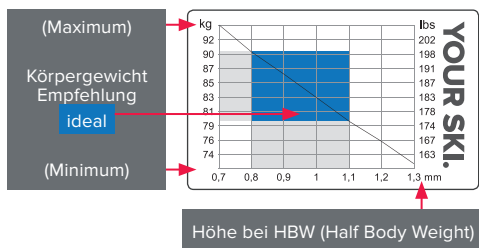

# GEWICHTSEMPFEHLUNG FÜR LANGLAUFSKI

Auf jedem unserer Weltcup-Ski klebt ein Sticker mit den wichtigsten technischen Informationen. Dazu gehört auch die Angabe des vorgesehenen Gewichtsberichts, je nach Länge und Flex des jeweiligen Skis. Es gibt zwei verschiedene Sticker – einen für Classic und einen für Skating:

## CLASSIC

Dieser Sticker zeigt mithilfe eines Farbcodesystems, für welche Temperaturen der Ski empfohlen wird: kalt (blau ■), universal (gelb ■) oder warm (rot ■). Der Sticker unten kommt zum Beispiel auf einen Ski, der für niedrigere Temperaturen und Langläufer mit einem Gewicht von 72 bis 94 kg (im Idealfall 80-90 kg) passt. Es gibt einen extra Sticker für Skintec-Ski (grau ■), welcher der gleichen Logik folgt.

### SPORT SKATE

	kg	lbs	kg	lbs	kg	lbs	kg	lbs	kg	lbs	kg	lbs
<b>PRO S2</b>	-		172 cm		178 cm		184 cm		190 cm		-	
AB0020910	-	-	40-55	88-121	50-65	110-143	60-80	132-176	75-100(+)	165-220(+)	-	-
<b>PRO S2 L</b>	166 cm		172 cm		178 cm		184 cm		-		-	
AB0020908	40-55	88-121	45-60	99-132	55-65	121-143	60-75	132-165	-	-	-	-
<b>PRO S1</b>	172 cm		178 cm		184 cm		190 cm		-		-	
AB0020912	40-55	88-121	50-65	110-143	60-80	132-176	75-100(+)	165-220(+)	-	-	-	-
<b>PRO CS1</b>	172 cm		178 cm		184 cm		190 cm		-		-	
AB0020916	40-55	88-121	50-65	110-143	60-80	132-176	75-100(+)	165-220(+)	-	-	-	-